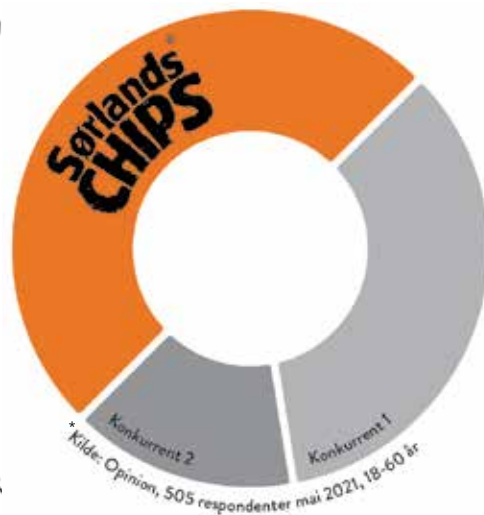

JAVEL, SE DET!

TIDA FLYR MED GOD CHIPS! DET VIRKER SOM I GÅR AT EN I ØJENGEN KOM HJEM FRA CANADA MED NOEN SÅBLA SPRØ CHIPS VI IKKE HADDE SMAKT MAKEN TIL HJEMME I NORGE.

DET TOK IKKE LANG TID FØR VI SOLGTE ALT VI EIDE, PUSSET OPP ET NEDLAGT BILVERKSTED OG STARTET VÅR EGEN CHIPSFABRIKK. DERMED VAR DET SØRLANDSKE CHIPSEVENTYRET I GANG.

VÅR REISE STARTER HOS BONDEN, FOR HEMMELIGHETEN LIGGER I POTETENE. VI BRUKER POTETER I ALLE FORMER OG STØRRELSER OG STEKER POTETSKIVENE LANGSOMT MED SKALLET PÅ I PEANØTTOLJE. DET GIR BEDRE SMAK OG SPRØHET – OG I TILLEGG ER DET BRA FOR MILJØET. TOTALT SPARER VI 15 MILLIONER POTETER, HVERT ENESTE ÅR. VI KRYDRER TIL PERFEKSJON OG PAKKER I VÅRE IKONISKE POSER – KLARE TIL Å NYDES!