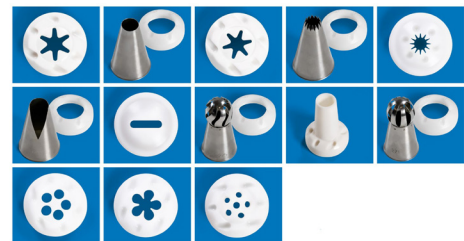

Det finnes flere
typer dyser for
uttapping av softis.
Finn din egen form
OG LAG din egen
SIGNATUR IS!

Ekstrautstyr må
bestilles samtidig med ny maskin.
Ta kontakt med oss for mer informasjon.

PRIMULATOR