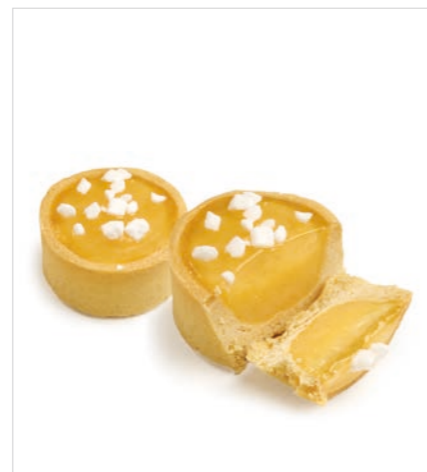

Tartelette Mini Lemon EPD: 5830450
Ant pr. krt: 48
Vekt gr. stk: 20

G E M

Kan inneholde spor av: nøtter

PO