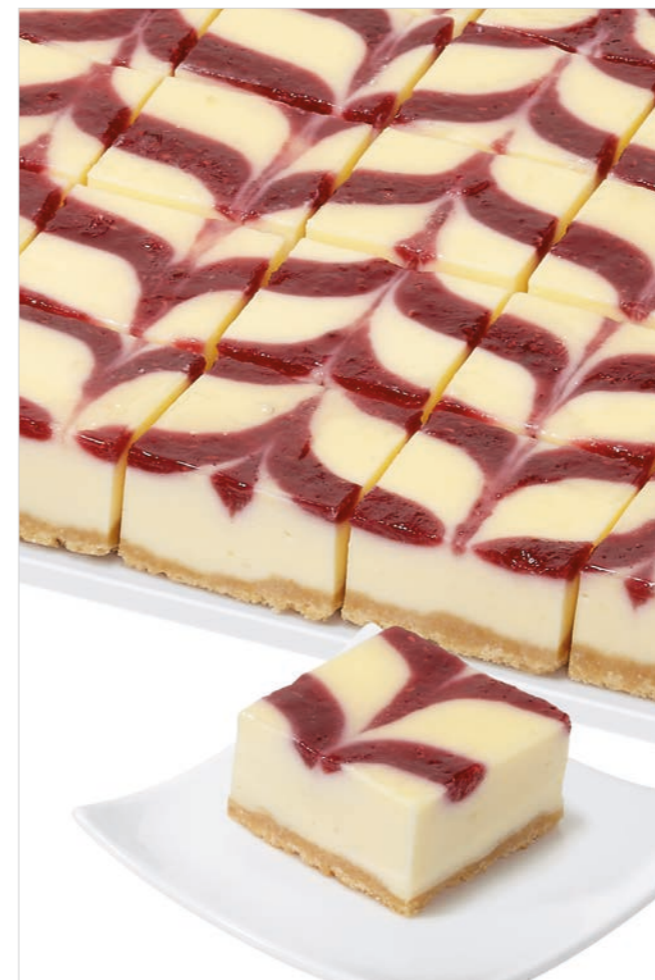

Ostekake Bringebær

Oppdelt 48 stk

E M G

Kan inneholde spor av: nøtter, peanøtter, soya

EPD: 1101492

Ant pr. krt: 3
Vekt gr. stk: 2350