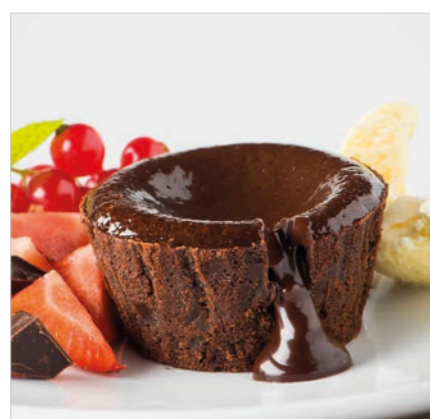

G E

Kan inneholde spor av: melk

LF PO

**Pannekake
med havremelk**

EPD: 6208409
Ant pr. krt: 80
Vekt gr. stk: 60

G E

Kan inneholde spor av: melk

LF PO